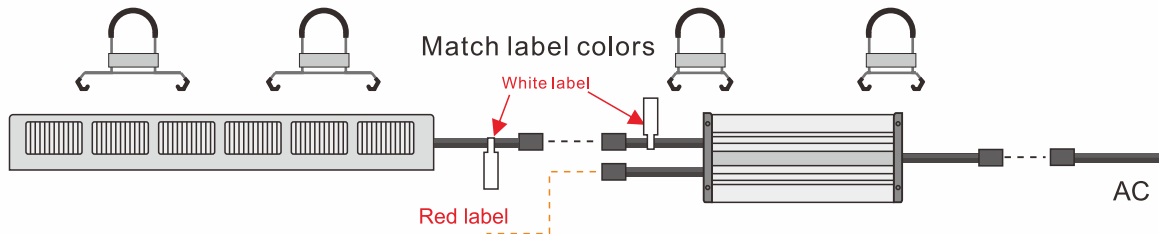

ELECTRICAL INTERCONNECTIONS

PRODUCT PARAMETERS

	Model No.	Power	Weight	BTU
North America	446-0008	840W	24.69lb	2866.2
	446-0006	840W	24.69lb	2866.2
Europe	446-0007	840W	24.69lb	2866.2
	446-0008	840W	24.69lb	2866.2

		VOLTAGE(AC)	120V	230V	277V	400V
AMPERAGE	North America	446-0008	7.00A	/	3.03A	/
		446-0006	/	3.65A	/	/
	Europe	446-0007	/	/	/	2.1A
		446-0009	/	3.65A	/	/

⚠ IMPORTANT TO INSTALLATION

- Disconnect the power supply before installation. Installation must be performed by qualified electricians in accordance with national and local electrical and building codes.
- Use a junction box with IP level IP66.
- Be sure that the stainless clips are installed securely to prevent the lamp from coming loose and falling.
- Please follow the Installation Instructions to connect power cable and dimming cable.
- The lamp must be oriented with the light shining downward, and not upward or to the side. Damage to the lamp fixture caused by heat
- Do not turn on the power until installation is completed.

⚠ IMPORTANT TO LIGHTS

- Do not modify or alter the product as this will void the warranty.
- The light sources (LEDs) are not serviceable or replaceable.
- Please ensure lights work under specified voltage.
- Please ensure lights work under specified temperature range.
- Please do not exceed max interconnection quantity.